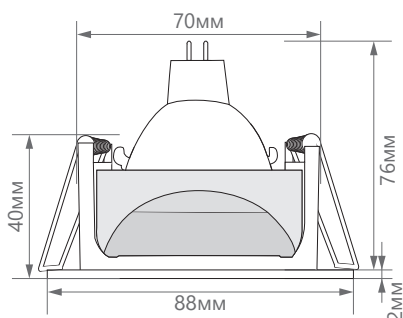

Арт. 32647

Встраиваемые светильники из серии BASIC – прекрасный вариант для организации основного и дополнительного освещения, расстановки световых акцентов, и зонирования пространства.

Традиционно в точечных светильниках используют галогенные и светодиодные лампы MR16 с цоколем G5.3.

ПРЕИМУЩЕСТВА:

- Современный дизайн
- Угол поворота светильника - 45°
- Простота установки
- Надёжное потолочное крепление
- Демократичная цена.

EAC IP20

www.feron.ru

Артикул	32647
Мощность:	50W max
Напряжение:	12V
Патрон:	G5.3
Тип лампы:	MR16
Материал:	металл
Цвет основания:	белый
Размеры:	Ø88 × 40мм
Встраиваемый размер:	Ø70мм
Класс защиты:	III