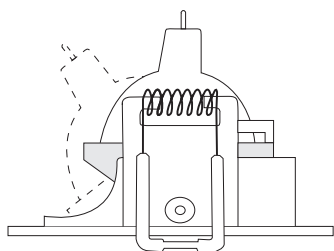

Арт. 32647

Встраиваемые светильники из серии BASIC – прекрасный вариант для организации основного и дополнительного освещения, расстановки световых акцентов, и зонирования пространства.

Традиционно в точечных светильниках используют галогенные и светодиодные лампы MR16 с цоколем G5.3.

ПРЕИМУЩЕСТВА:

- Современный дизайн
- Угол поворота светильника - 45°
- Простота установки
- Надёжное потолочное крепление
- Демократичная цена.

EAC IP20

www.feron.ru

Артикул	32647
Мощность:	50W max
Напряжение:	12V
Патрон:	G5.3
Тип лампы:	MR16
Материал:	металл
Цвет основания:	белый
Размеры:	Ø88 × 40мм
Встраиваемый размер:	Ø70мм
Класс защиты:	III